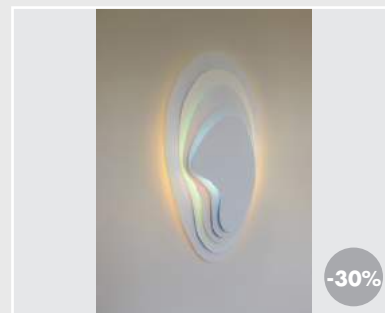

-30%

BLANBLANK

Viscosity

~~2 850~~ 1 995 €