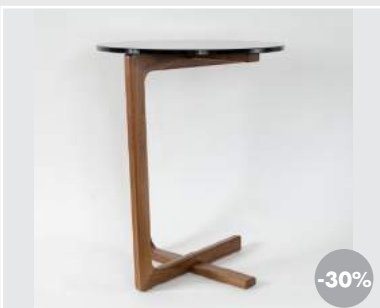

-30%

JUNIPER

Peasant Side Table - chêne

810 565 €

-20%

JUNIPER

Peasant Side Table - bleu

810 645 €