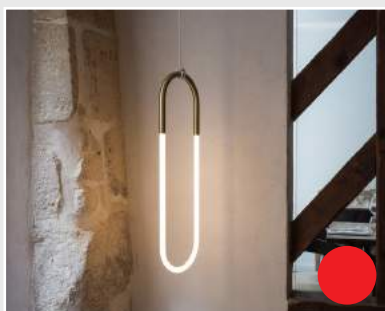

~~2-070~~ 1 240 € / pièce

-25%

APPARATUS

Circuit 2 - horizontal 110V

~~5-430~~ 3 935 €

VENDU

LUKAS PEET

Edition Roll & Hill