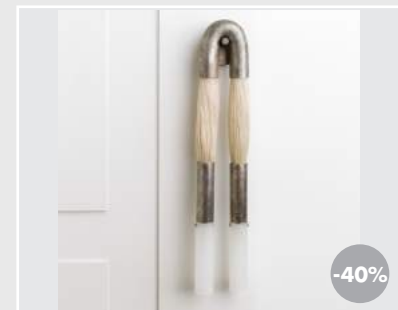

-25%

CERNO
Oris
756- 565 €

-25%

CERNO
Cubo
840- 630 €

-20%

APPARATUS
Twig 2
1-950- 1 560 €

-40%

APPARATUS
Horsehair Sconce
6-210- 3 725 €