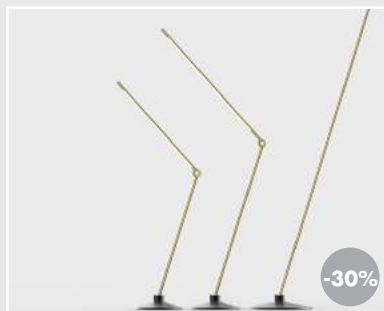

JUNIPER
Thin T nickel
~~710~~ 495 €