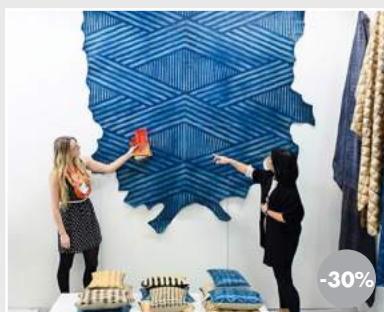

VENDU

ANNA KARLIN
Decanter
VENDU

VENDU

FINN JUHL
Turning - medium vert
VENDU

VENDU

FINN JUHL
Turning tray - large bleu
VENDU

-30%

AVO
Indigo Resist Geometric - cuir
7527- 5645 €