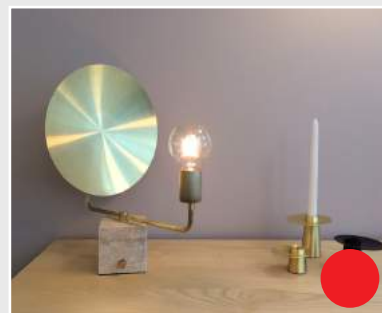

WORSTEAD
Helios
VENDU