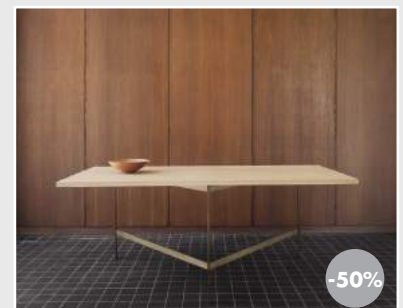

-30%

JUNIPER

Peasant Side Table - chêne

810 565 €

-20%

JUNIPER

Peasant Side Table - bleu

810 645 €