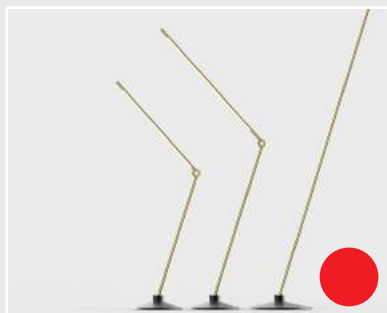

-40%

APPARATUS
Lariat 3
~~7 830~~ 4 695 €

-25%

APPARATUS
Link Porcelain Mono
~~8 610~~ 6 455 €

●

MATTER MADE
Discus 3
VENDU

triode³ SAMPLE SALE LAMPES & LAMPADAIRES / 1

JUNIPER
Thin T laiton
VENDU