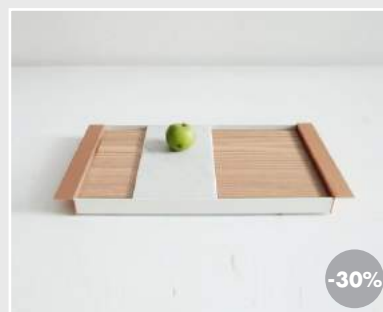

VENDU

ANNA KARLIN
Decanter
VENDU

VENDU

FINN JUHL
Turning - medium vert
VENDU

VENDU

FINN JUHL
Turning tray - large bleu
VENDU

-30%

AVO
Indigo Resist Geometric - cuir
7527- 5645 €