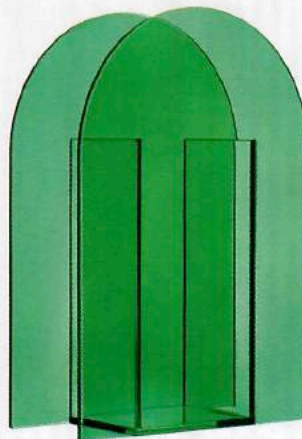

Résolument branché et printanier, le lampadaire "Pagode" de Vincent Collin ! En fer patiné et abat-jour en verre blanc, l. 65 x p. 30 x h. 200 cm, 1830 €, **EDITION LIMITEE PARIS**.

Fait main

Dans ce livre, vingt-cinq portraits dessinent en creux la filière néo-artisanale et mettent en lumière ceux qui préfèrent mettre les mains dans la matière que sur un clavier. "Nouveaux artisans", par Magali Perruchini, 28 €, aux éditions **EYROLLES**.

Micro-tendance MONASTIQUE CHIC

Quand les ogives s'affranchissent des chapelles...

Sur le mur

Miroir "Arch", design Bower, cadre en noyer, l. 53 x p. 2,50 x h. 81 cm, 2070 €, **GALERIE TRIODE**.

Sur la console