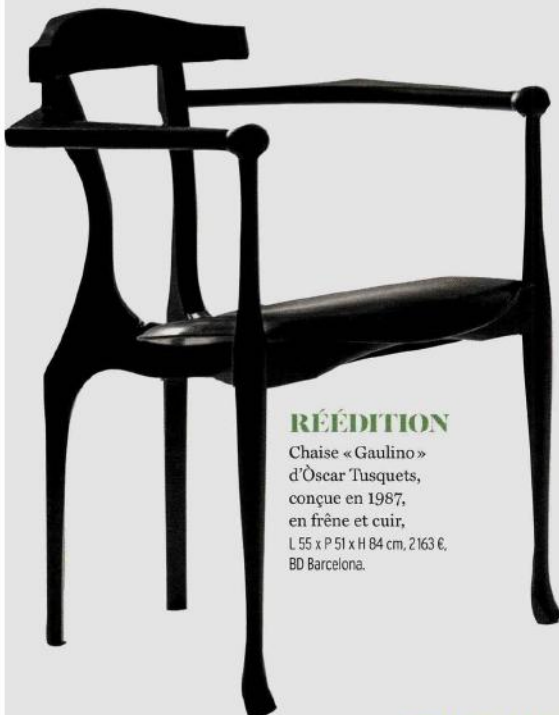

DESIGN

Vase « Arty », en grès,
22,5 x 11 x H 24,5 cm + 18 x 9 x H 20 cm,
59 € les deux, Sema Design.

SOBRE

Collection « Zuma »,
de Kelly Wearstler, en porcelaine,
assiette plate Ø 28 cm : 37 € ; assiette dessert
Ø 23 cm : 27 € ; assiette breakfast Ø 18 cm : 19 €
et bol Ø 12,5 cm : 17 €, Serax.

REÉDITION

Chaise « Gaulino »
d'Oscar Tusquets,
conçue en 1987,
en frêne et cuir,
L 55 x P 51 x H 84 cm, 2'163 €,
BD Barcelona.

ROND

Bout de canapé « Skate » édition Marc
de Berny, en pin brossé,
H 60 x Ø 50 cm, 1680 €, Fabrice Juan.

ORIGINALE

Table basse « Pillar Coffee »,
de Ben & Aja Blanc, en chêne,
L 127 x P 81 x H 35,5 cm, prix sur demande, [Triole](#).

PRATIQUE

Portemanteau « Ply »,
de Waldemar Faddoul,
en bois contreplaqué
chêne français,
 finition satinée noire,
61,5 x 61,5 x 185 cm, 1200 €,
1% Design.