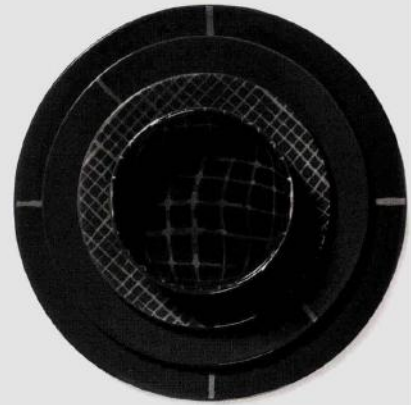

DESIGN

Vase « Arty », en grès,
22,5 x 11 x H 24,5 cm + 18 x 9 x H 20 cm,
59 € les deux, Sema Design.

SOBRE

Collection « Zuma »,
de Kelly Wearstler, en porcelaine,
assiette plate Ø 28 cm : 37 € ; assiette dessert
Ø 23 cm : 27 € ; assiette breakfast Ø 18 cm : 19 €
et bol Ø 12,5 cm : 17 €, Serax.

REÉDITION

Chaise « Gaulino »
d'Oscar Tusquets,
conçue en 1987,
en frêne et cuir,
L 55 x P 51 x H 84 cm, 2'163 €,
BD Barcelona.

ROND

Bout de canapé « Skate » édition Marc
de Berny, en pin brossé,
H 60 x Ø 50 cm, 1680 €, Fabrice Juan.

ORIGINALE

Table basse « Pillar Coffee »,
de Ben & Aja Blanc, en chêne,
L 127 x P 81 x H 35,5 cm, prix sur demande, [Triole](#).

PRATIQUE

Portemanteau « Ply »,
de Waldemar Faddoul,
en bois contreplaqué
chêne français,
 finition satinée noire,
61,5 x 61,5 x 185 cm, 1200 €,
1% Design.