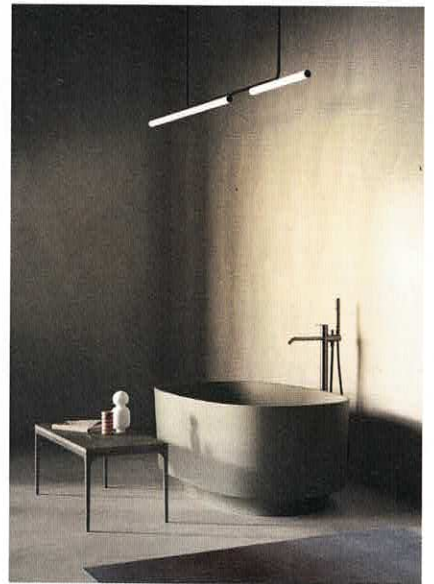

Dans la salle de bains, les murs courbes sont habillés de bejmat émaillé.
Appliques "Hoist" de Rich Brilliant Willing (Triode)
et boîte en bois d'Ishinomaki Laboratory. Robinetterie Fantini.

Cendrier "Sirio", en marbre Alpi vert, création Studio Joris Poggioli, 3800 €, jorispoggioli.com

Table "Chene", en chêne massif, création Atelier de Troupe, à partir de 6450 € env., atelierdetroupe.com

Plaid, en lin, 80 € env., zarahome.com

Lavabo "Frieze Two Lined", en Livingtec®, création Marcante-Testa pour Ex-t, à partir de 1899 €, ex-t.com

Bougeoirs "Collect", en laiton patiné, création Space Copenhagen pour &tradition, à partir de 120 €, andtradition.com

Suspension "Ambrosia 210", création Ciszak Dalmas pour Marset, 1480 € env., marset.com

Vase "W-0920", en céramique blanche et pigments naturels, création Jojo Corvãia pour Atelier Ecreu, 3900 €, weareateliercreu.com

Milk

DECORATION

DÉCORATEURS

NOUVEAUX CODES ET NOUVELLES SIGNATURES

L 13241 - 11 H. F. 12,00 € - RD