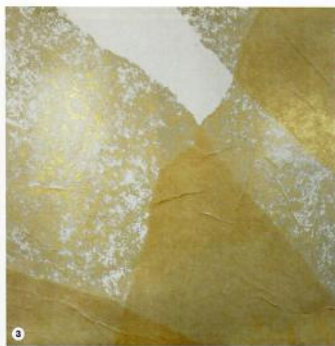

Jungle party

Jungle Party

1. Papier peint panoramique intissé, chaise
à la Galerie Vauclair, non-woven panoramic
wallpaper, choir of the Vauclair Gallery; à partir de
(Iron) 1100 x 140 cm, Les Jardins d'Akaré, ANANBÔ.
2. Support en vinyle et tissu, wallpaper in vinyl
and fabric, 600 x 400 cm, Sfumatura di Magnolia,
INSTABILELAS. **3. Papier peint avec feuille de métal,**
wallpaper with metal leaf, sur mesure (made to order),
Enchant, CALICO WALLPAPER chez TRIODE. **4. Papier**
peint intissé épongeable, non-woven, sponge-clean
wallpaper, 1100 x 520 cm, Vini, LITTLE GREENE.